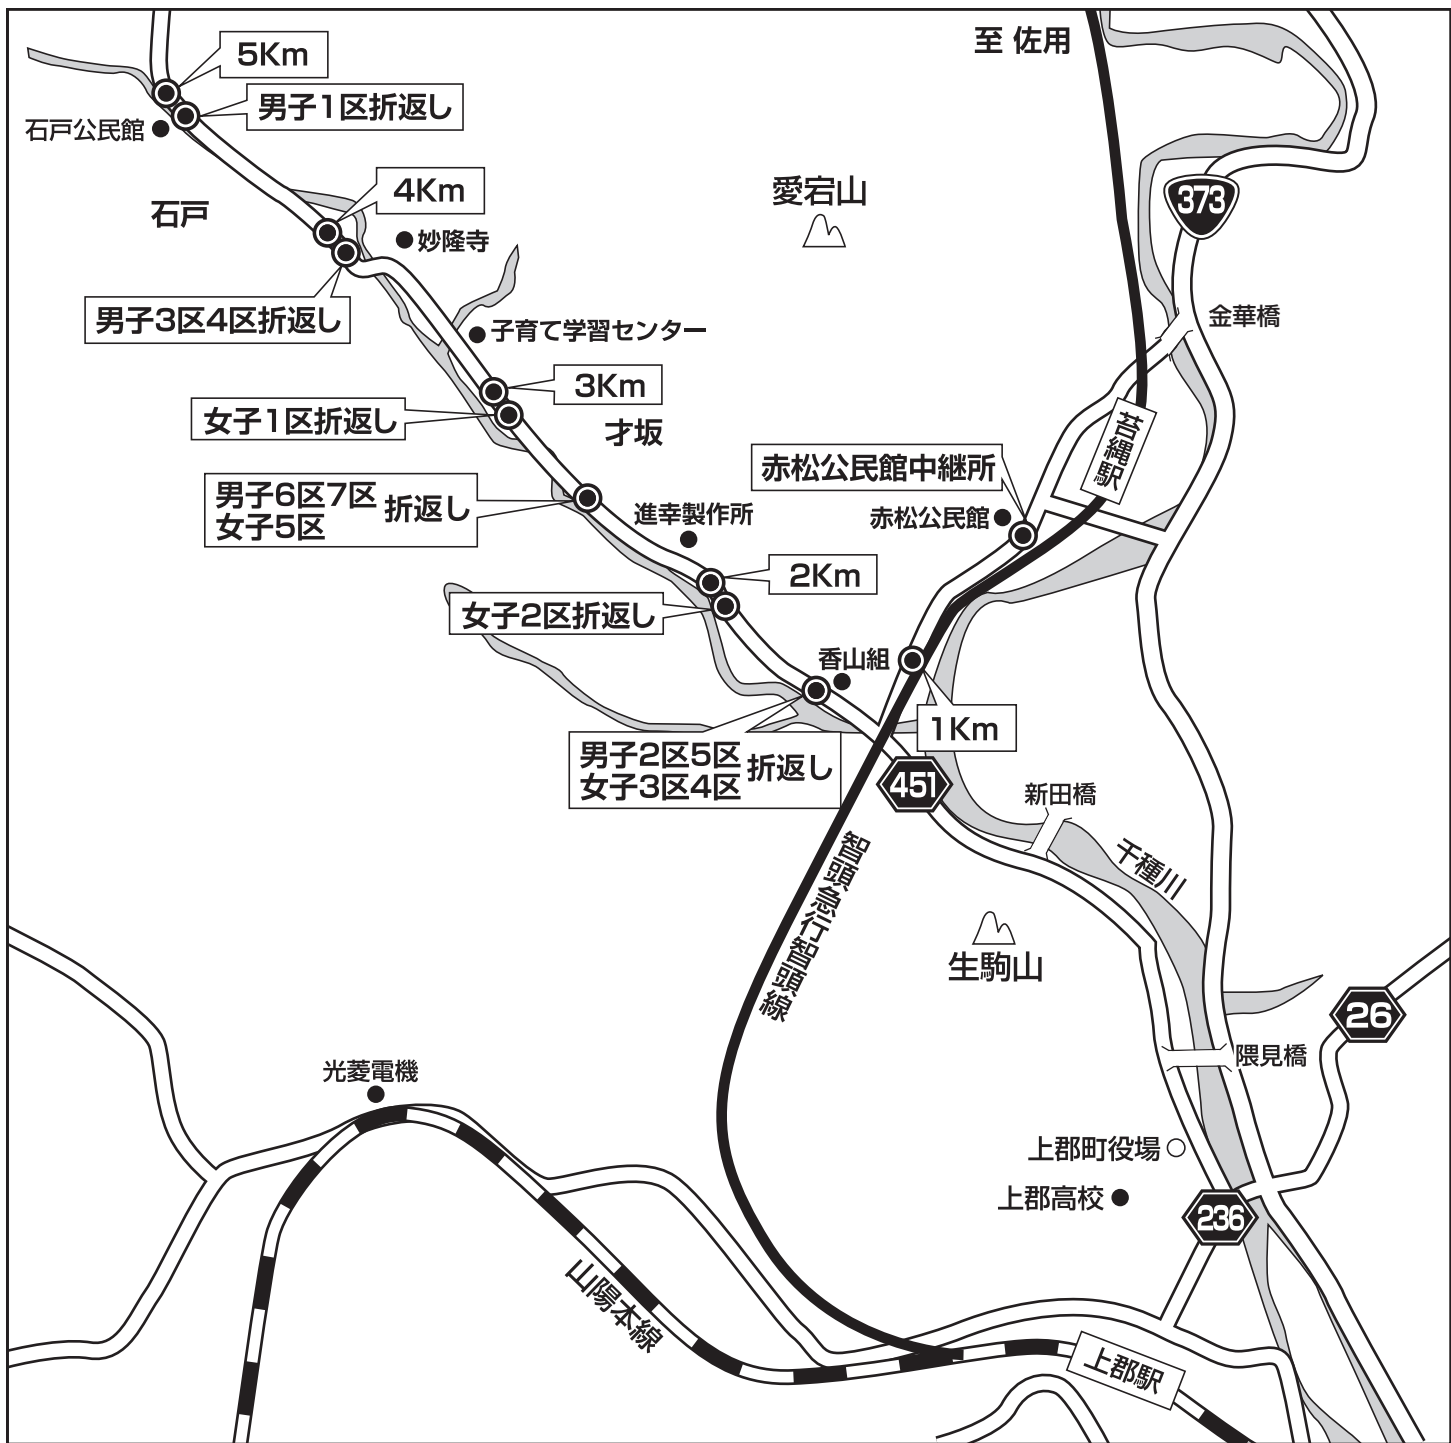

# 西播高等学校駅伝競走大会コース図

## 【男子】

[スタート]

- |    |                    |          |
|----|--------------------|----------|
| 1区 | 赤松公民館前 ⇄ 石戸(折返し)   | 10Km     |
| 2区 | 赤松公民館前 ⇄ 香山組前(折返し) | 3Km      |
| 3区 | 赤松公民館前 ⇄ 妙隆寺先(折返し) | 8.1075Km |
| 4区 | 赤松公民館前 ⇄ 妙隆寺先(折返し) | 8.0875Km |
| 5区 | 赤松公民館前 ⇄ 香山組前(折返し) | 3Km      |
| 6区 | 赤松公民館前 ⇄ 才坂(折返し)   | 5Km      |
| 7区 | 赤松公民館前 ⇄ 才坂(折返し)   | 5Km      |

[ゴール]

総距離[42.195Km]

## 【女子】

[スタート]

- |    |                           |          |
|----|---------------------------|----------|
| 1区 | 赤松公民館前 ⇄ 子育て学習センター手前(折返し) | 6Km      |
| 2区 | 赤松公民館前 ⇄ 進幸製作所前(折返し)      | 4.0975Km |
| 3区 | 赤松公民館前 ⇄ 香山組前(折返し)        | 3Km      |
| 4区 | 赤松公民館前 ⇄ 香山組前(折返し)        | 3Km      |
| 5区 | 赤松公民館前 ⇄ 才坂(折返し)          | 5Km      |