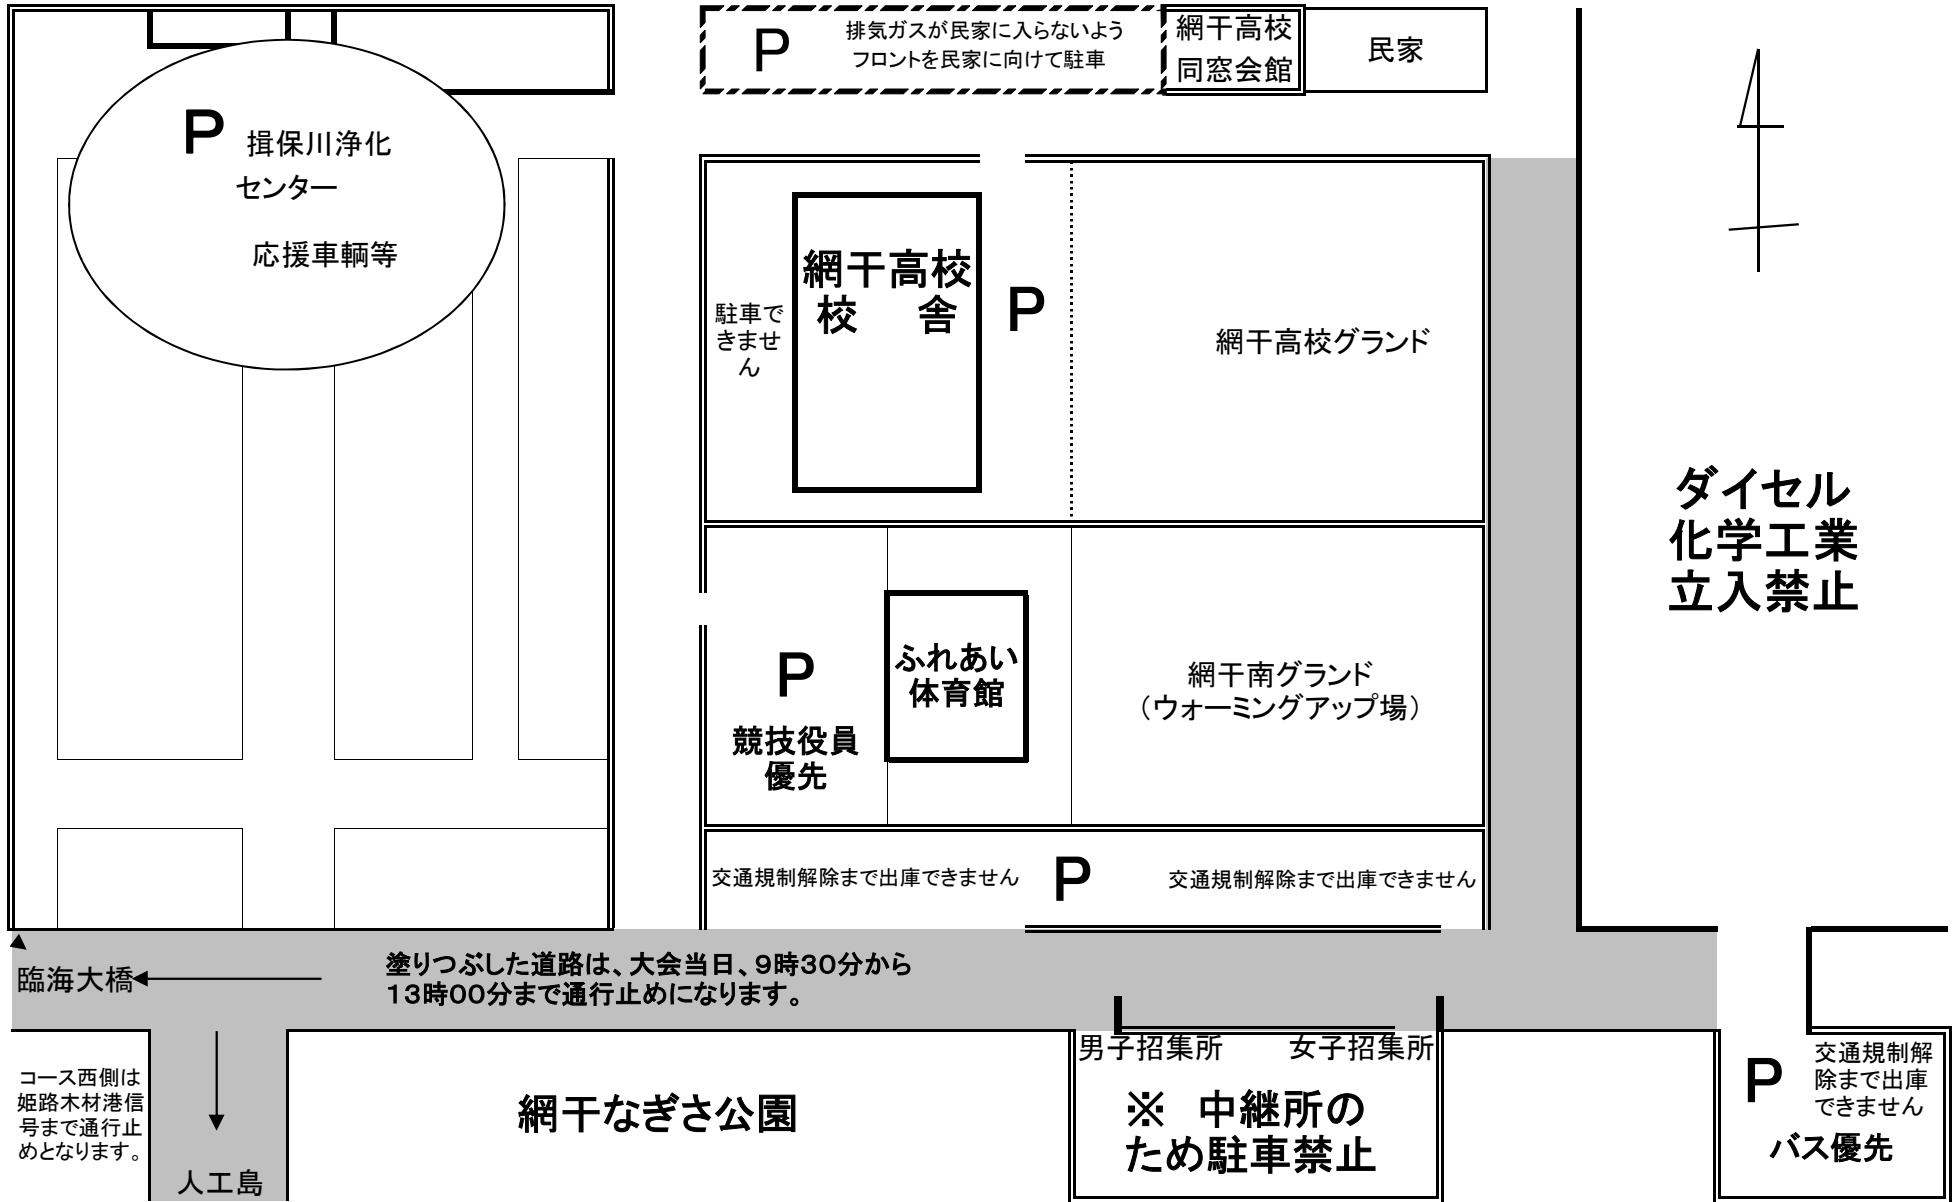

新人男女西播高校駅伝 駐車場案内図

※ 参加校関係者に連絡をお願いします。

※ 路上駐車は厳に慎んでください。